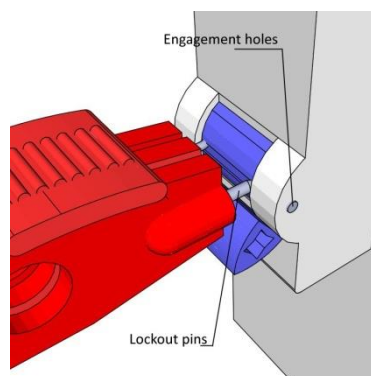

# Blokada miniaturowych bezpieczników PREMIUM

Blokada wyłącznika miniaturowego zapewnia bezpieczne i skuteczne odcięcie dopływu energii we wszystkich bezpiecznikach europejskich.

Nie wymaga użycia żadnych narzędzi. Blokada wyłącznika miniaturowego obwodowego jest prosta w użyciu i szybka do zastosowania. Odpowiednia do wyłączników jedno- i wielobiegunowych.

Model CBM-103 dostosowany do otworów przełącznikowych o standardowej szerokości – do 11 mm.

Model CBM-104 dostosowany do szerokich otworów przełącznikowych – powyżej 11 mm.

CBM-103

CBM-104

CBM-105

CBM-106

Nr katalogowy	Typ blokady
CBM-103	Blokada wyłączników miniaturowych szerokich powyżej 11 mm
CBM-104	Blokada wyłączników miniaturowych standardowych do 11 mm
CBM-105	Blokada wyłączników miniaturowych standardowych do 11 mm
CBM-106	Blokada wyłączników miniaturowych uniwersalna